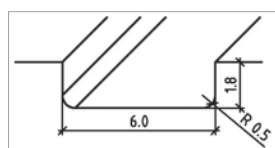

Bijela vrata, sa novom interpretacijom.

Moderna bijela lakirana vrata, sasvim u trendu. Decentno urezani motivi daju im jednostavnost i eleganciju. Urezi stvaraju interesantnu igru sjena.

Prikaz utora