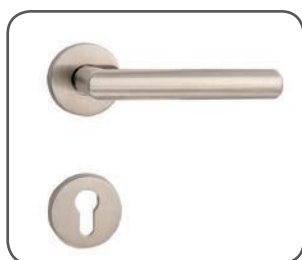

JELD-WEN INFO:

Vezano za debljinu zida (Z-39 i Z-39 Soft) JELD-WEN dovratnici su raspoloživi za debljinu zida od 90 do 410 mm. Dovratnici imaju mogućnost regulacije od 2 cm. Blanjanjem ruba završne lajsne oni se također lako mogu prilagoditi neravnim zidovima.

Drveni okvir za metalni dovratnik Z-39 & Z-39 Soft:

Postojeće stare ili metalne dovratnike moguće je osvežiti novim drvenim okvirom.

KLASSIK

Sve ono što je vezano za vrata, vezano je naravno i za kvake. Samo ako su kvaliteta i izgled jednako uvjerljivi, kvaka odgovara JELD-WEN standardu.