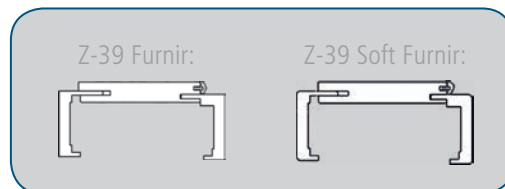

Oštri rub

Cjevasta iverica

Kartonsko saće

Raznolikost, kako Vi to želite. JELD-WEN Ekskluziv dostupan je u najboljim furnirima i bijeloj boji, sa i bez izreza za staklo, u posebnim dimenzijama i oblicima..