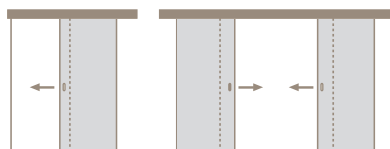

Klizna vrata BASIC,
Izvedba "Klizanje pored zida", jedno-
krilna ili dvokrilna

Klizna vrata sa klizanjem pored zida su
također dostupna kao:

Masivna drvena vrata