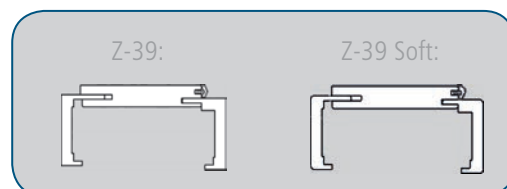

Kartonsko saće

Kvaliteta u najljepšem obliku!

Jednostavno glatko i prirodno lijepo. Za udobnost i komfor.

JELD-WEN INFO:

Sklad i harmonija furnira: Glatka dizajnerska vrata ostavljaju snažan dojam svojom visokokvalitetnom obradom i elegantnim izgledom furnira.