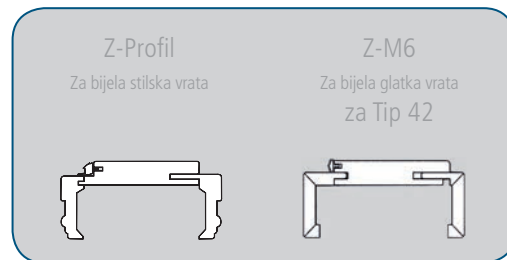

Prikaz dovratnika