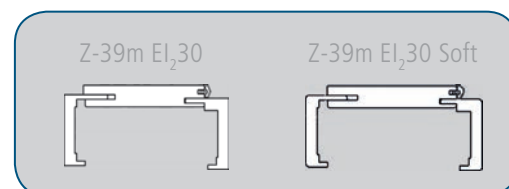

Prikaz dovratnika