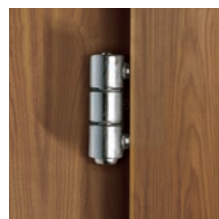

Sigurnost na prvom mjestu

Dva velika robusna panta pružaju nenametljiv izgled.